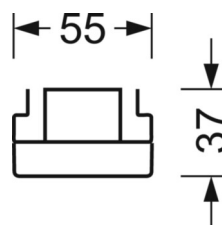

## MÉCANIQUE

Couleur du boîtier	blanc signalisation RAL 9016
Cotes (Long.xLarg.xH/DxH)	1531mm x 55mm x 37mm
Poids (net)	1.65kg
Type de montage	Montage sur système de rail support, Structure lumineuse

## Dimensions

---

L	1531 mm	Longueur
B	55 mm	Largeur
H	37 mm	Hauteur

---