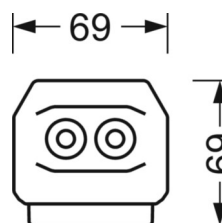

## MÉCANIQUE

Couleur du boîtier	blanc signalisation RAL 9016
Cotes (Long.xLarg.xH/DxH)	1531mm x 55mm x 37mm
Poids (net)	1.65kg
Type de montage	Montage sur système de rail support, Structure lumineuse

## Dimensions

---

L	1531 mm	Longueur
B	55 mm	Largeur
H	37 mm	Hauteur

---