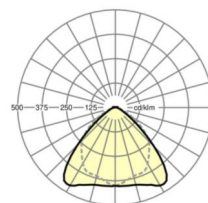

CARACTÉRISTIQUES

Numéro de commande	19512004150
Numéro EAN	4020863426539
Tarif des douanes	94051190
Marque de certification	IP 64, Classe d'isolation I, ENEC10 VDE, F, D, HACCP DIN10500/Food/IFS-pertinence liée à l'application/BRC, Intérieur, CE
Degré de résistance aux chocs IK	IK03 (-20°C bis 35°C)
Température ambiante	ta -20°C à 35°C
Durée de la garantie	5 Années
Programmes d'aide de l'État	BEG - subvention fédérale pour les bâtiments performants (valable uniquement pour l'Allemagne)

ÉLECTROTECHNIQUE

Ballast	Pilote électronique (1 pièce)
Puissance du système	24W
Tension secteur	230V/50Hz
Classe de efficacité énergétique/Source de lumière	B

ÉCLAIRAGISME

Équipement	LED, Rendu des couleurs/Température de couleur CRI ≥ 80 / 6500K
Tolérance de localisation chromatique (MacAdam)	3SDCM
Flux lumineux nominal	4425lm
Longévité des sources LED	50000h L80/B10 (Tq 35°C), 70000h L80/B50 (Tq 35°C)
Efficacité lumineuse du luminaire	186lm/W
Angle de rayonnement	95° (C0) / 95 ° (C90)
UGR trans./long.	20.6 / 22.0

MÉCANIQUE

Couleur du boîtier	blanc signalisation RAL 9016
Cotes (Long.xLarg.xH/DxH)	1531mm x 55mm x 37mm
Poids (net)	1.65kg
Type de montage	Montage sur système de rail support, Structure lumineuse

LIEN PROFOND

<https://www.regiolux.de/fr/article/19512004150>

Référence	LED 4000lm 865
ηLB	100 %
Φ ↓/↑	98 % / 2 %
UGR trans./long.	20.6 / 22.0